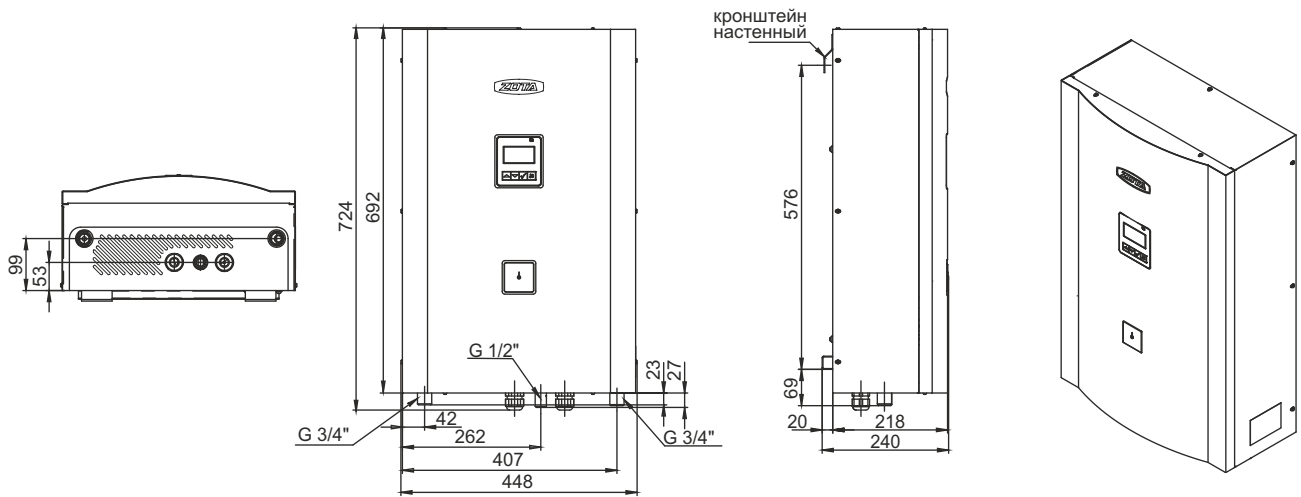

# Монтажные размеры электродвигателей МК-S

## МК-S 15 - 36